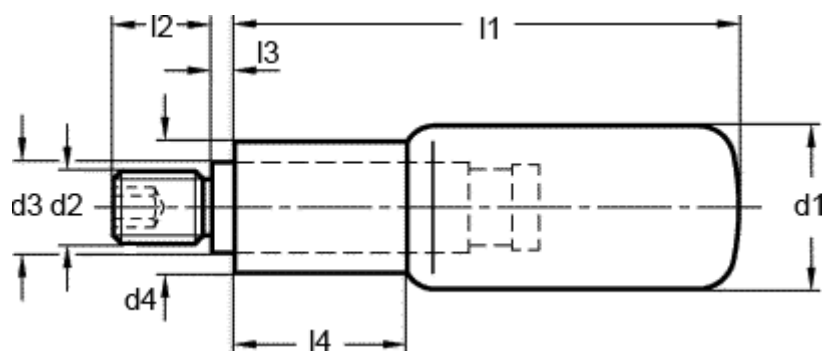

Varenummer: 20094406  
Beskrivelse: E+G Drejeligt cylindergreb  
GN 798-AL-18-M6

## Mål

$d_1 = 18$   
 $d_2 = M6$   
 $d_3 = 10$   
 $d_4 = 14.5$   
 $l_1 = 56.0$   
 $l_2 = 13$   
 $l_3 = 2.5$   
 $l_4 = 19$